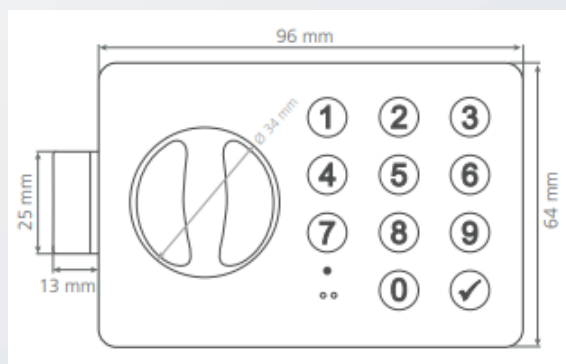

UMWELTBEDINGUNGEN

Betriebstemperatur	0°C bis zu +40°C (keine Kondensation)
--------------------	---------------------------------------

MECHANISCHE SPEZIFIKATIONEN

Dimensionen	96 x 64 x 23 mm
Material	Knopf: Zamak Gehäuse: Edelstahl
Schlossbefestigung	Einbaurahmen
Bolzen	Fallenriegel aus Zink (vernickelt)
Maximale Türdicke	Ohne Fräsen: 8 mm, mit Fräsung: 19mm
Lieferumfang	Elektronisches Schloss Programmierungsanweisungen Montageanleitung Schrauben Einbaurahmen 2x 3V-Lithium-Batterie

BESTELLCODES

BESCHREIBUNG

ID LOCK 4000

BESTELLCODES

R-EA-EEL-4000

MECHANISCHE ANSICHT

PRODUKTBILDER