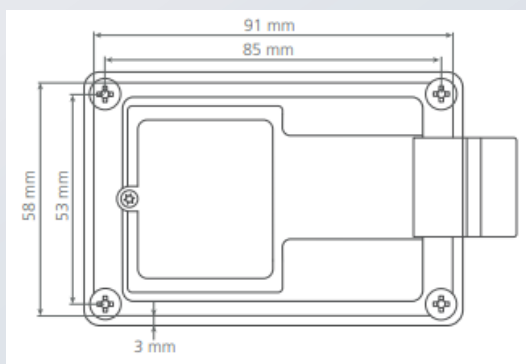

TECHNISCHE DATEN

ELEKTRISCHE SPEZIFIKATIONEN

Batterie	Varta 2xCR123
Verriegelungsrichtung	Rechts, Links
Schließungszyklen	ca. 60,000
Programmierung	Privater modus (fester Code) Multi-User (Hotelmodus)
Code-Länge	4 oder 6
Anzahl möglicher Codes	999.999

UMWELTBEDINGUNGEN

Betriebstemperatur	0°C bis zu +40°C (keine Kondensation)

MECHANISCHE SPEZIFIKATIONEN

Dimensionen	96 x 64 x 23 mm
Material	Knopf: Zamak Gehäuse: Edelstahl
Schlossbefestigung	Einbaurahmen
Bolzen	Fallenriegel aus Zink (vernickelt)
Maximale Türdicke	Ohne Fräsen: 8 mm, mit Fräsung: 19mm
Lieferumfang	Elektronisches Schloss Programmierungsanweisungen Montageanleitung Schrauben Einbaurahmen 2x 3V-Lithium-Batterie

BESTELLCODES

BESCHREIBUNG

ID LOCK 4000

BESTELLCODES

R-EA-EEL-4000

MECHANISCHE ANSICHT