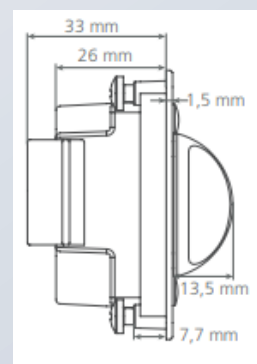

UMWELTBEDINGUNGEN

Betriebstemperatur	0°C bis zu +40°C (keine Kondensation)
--------------------	---------------------------------------

MECHANISCHE SPEZIFIKATIONEN

Dimensionen	96 x 64 x 23 mm
Material	Knopf: Zamak Gehäuse: Edelstahl
Schlossbefestigung	Einbaurahmen
Bolzen	Fallenriegel aus Zink (vernickelt)
Maximale Türdicke	Ohne Fräsen: 8 mm, mit Fräsung: 19mm
Lieferumfang	Elektronisches Schloss Programmierungsanweisungen Montageanleitung Schrauben Einbaurahmen 2x 3V-Lithium-Batterie

BESTELLCODES

BESCHREIBUNG

ID LOCK 4000

BESTELLCODES

R-EA-EEL-4000

MECHANISCHE ANSICHT

PRODUKTBILDER